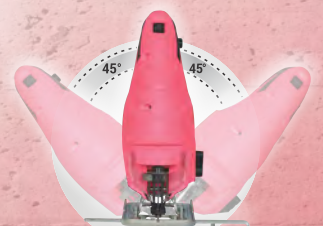

*Maletín Plástico
+ Accesorios*

1 Espátula triangular
4 Boquillas intercambiables

9990612

710W SC80SP

SIERRA CALADORA MANUAL

80 mm

Potencia: 710 W
Tensión: 220 V ~ 50 Hz
Velocidad: 0-3000 min.-1
Profundidad de corte:
Madera= 80 mm
Aluminio/Acero/Plástico= 10 mm
Inclinación de corte: 0° - 45°

SISTEMA PENDULAR
Menos esfuerzo - Cortes más precisos

0° a 45° BASE REGULABLE
Izquierda/Derecha para cortes ingletados

PINK POWER

by  **DOWEN PAGIO**

 Downe Pagio  downepagio  @downepagio  btatools

downepagio.com.ar