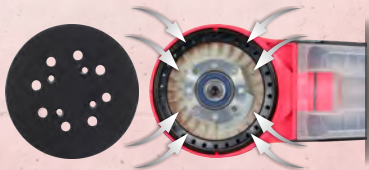

Sistema de eliminación de Polvo

PAC2000H **2000W**

9990588

PISTOLA DE AIRE CALIENTE

TEMPERATURA REGULABLE
2 VELOCIDADES

Potencia: 2000 W
Tensión: 220 V ~ 50 Hz
Temperatura de aire: 450°C / 600°C
Caudal de aire: 250 l/min. - 450 l/min.