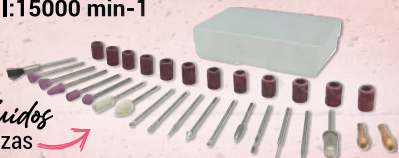

MÚLTIPLES USOS
accesorios intercambiables
que se adaptan a tu necesidad